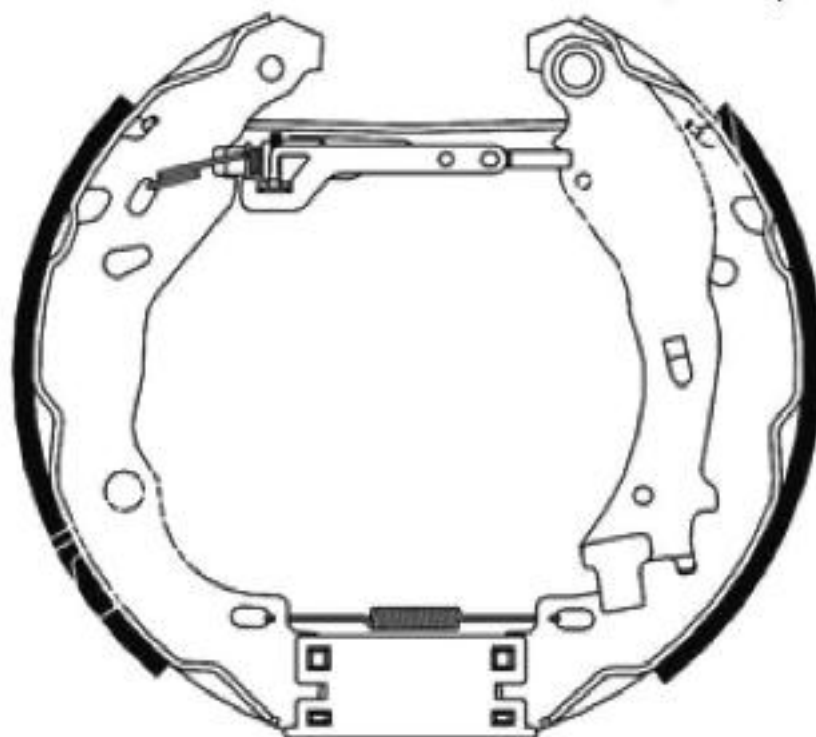

BKN - RK1565 - Kit de freno premontado

- Citroën / Peugeot
- Trasero
- Bendix/Bosch
- Ø Tambor [mm]: 203,20
- Ancho Zapata [mm]: 39
- Ø Bombín [mm]: 20,64

RK 1565

6472

PEUGEOT - 208 - (12-)

203 x 39

Ø 20,60