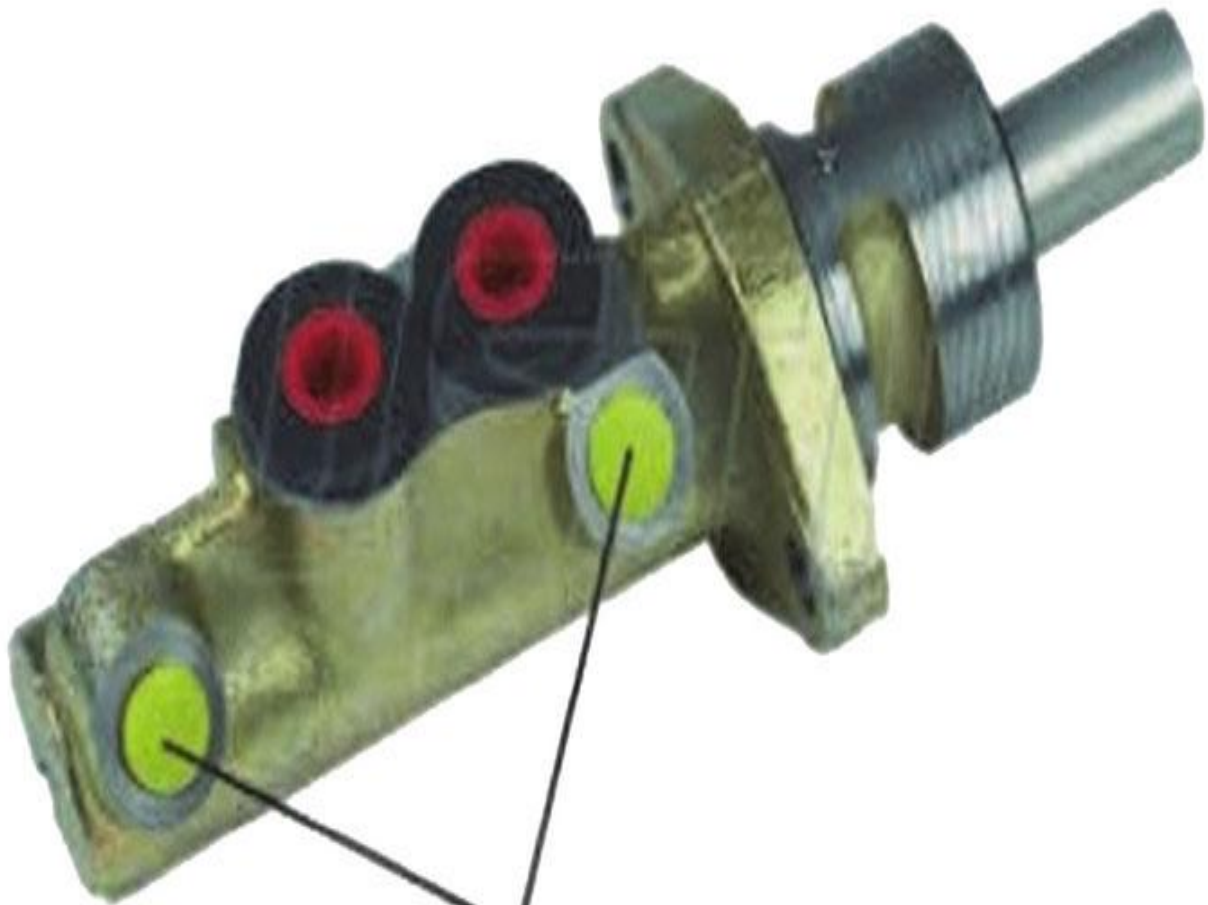

BKN - 802128 - Bomba de freno

- Peugeot
- Sistema de frenos: Ate/Teves
- Ø [mm]: 20,64

Ø 20,64 mm**M10x1**