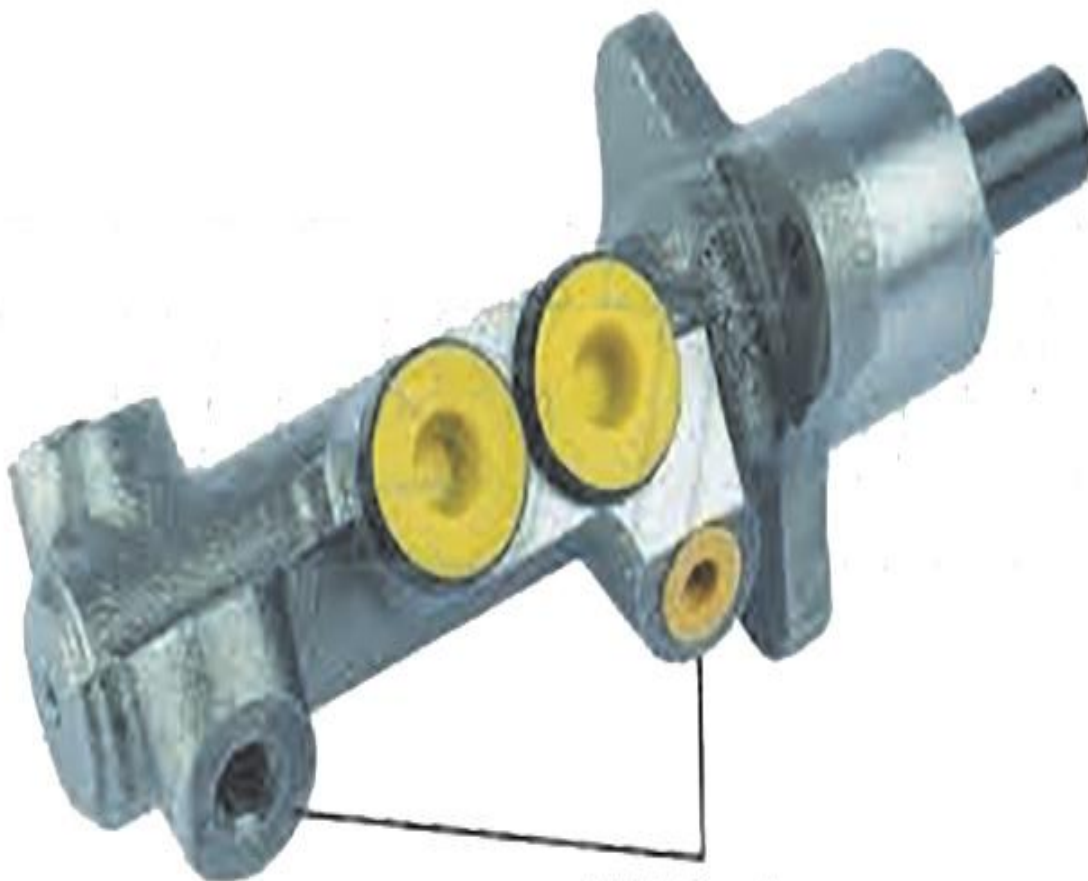

BKN - 802415 - Bomba de freno

- Seat / VW
- Sistema de frenos: Ate/Teves
- Ø [mm]: 23,81
- para vehículos con ABS

Ø 23,81 mm**M10x1**