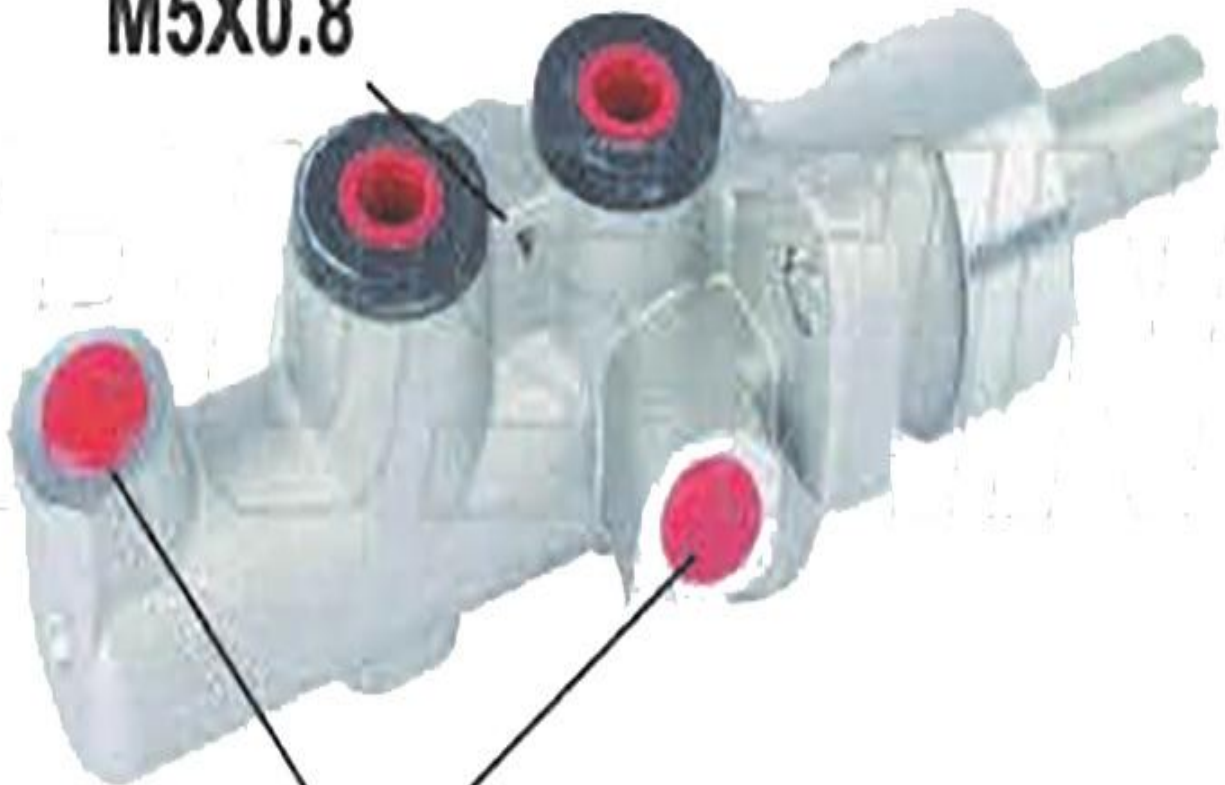

**BKN - 802915 - Bomba de freno**

- Mercedes
- Sistema de frenos: TRW
- Ø [mm]: 25,40

**Ø 25,4 mm - Ø 22,2 mm****M5X0.8****M12X1**