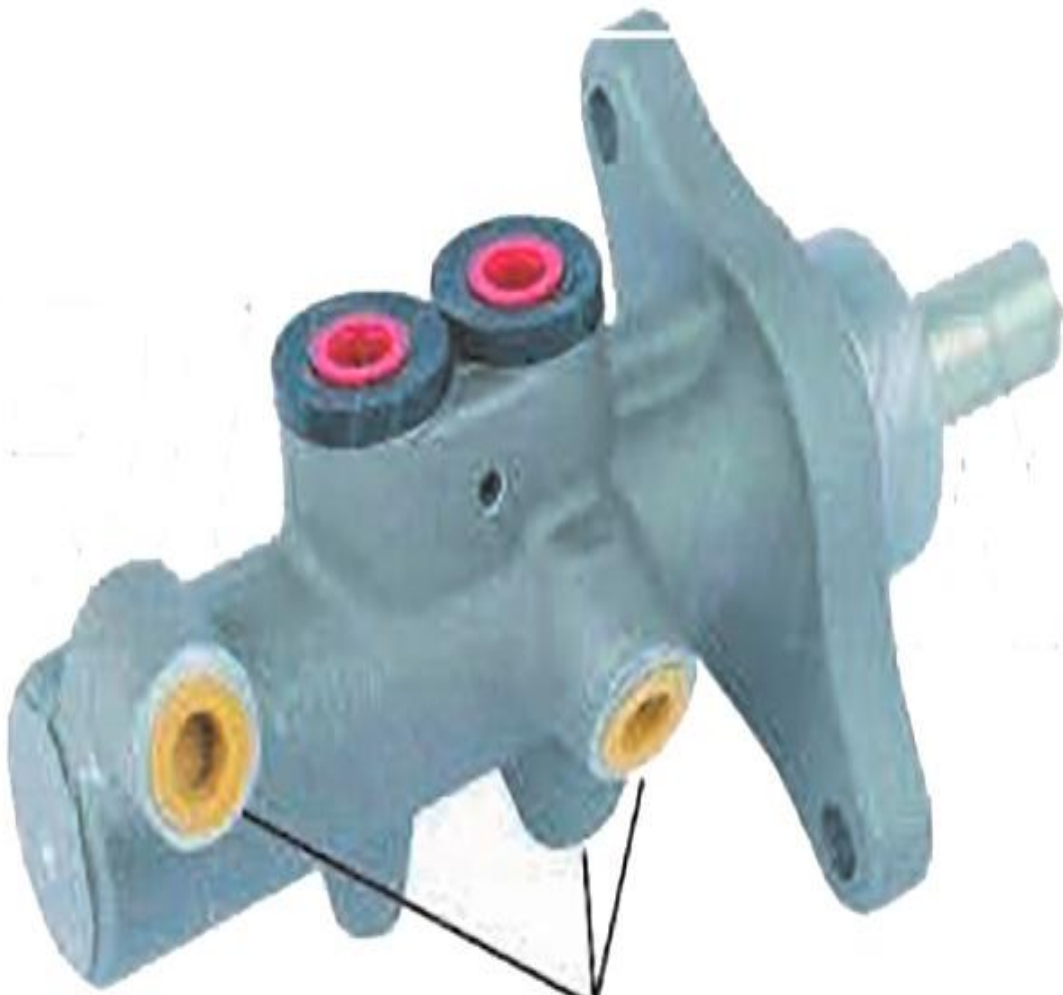

**BKN - 812157 - Bomba de freno**

- Porsche / VW
- Sistema de frenos: Ate/Teves
- Ø [mm]: 26,99

**Ø 26,99 mm****M12X1**