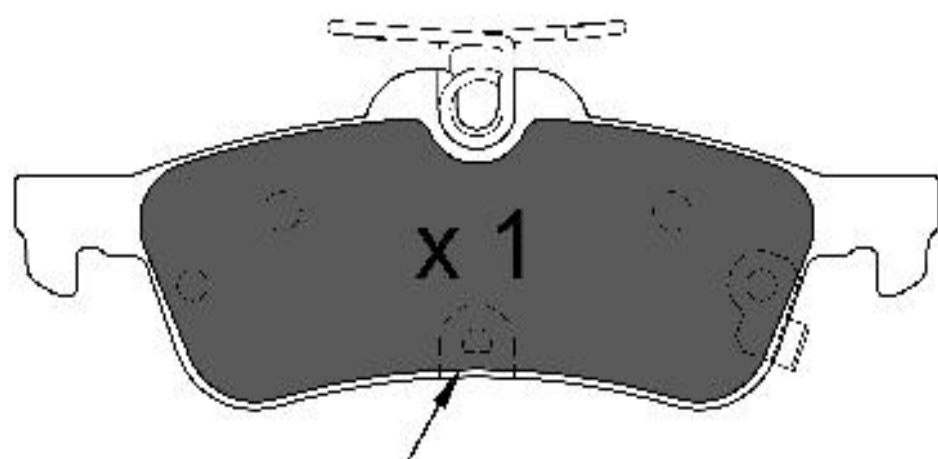

BKN - 906308 - Pastillas de Freno

- Honda
- Traseras
- Ate/Teves
- Ancho [mm]: 123
- Altura [mm]: 43,8
- Espesor [mm]: 14,5

123

123