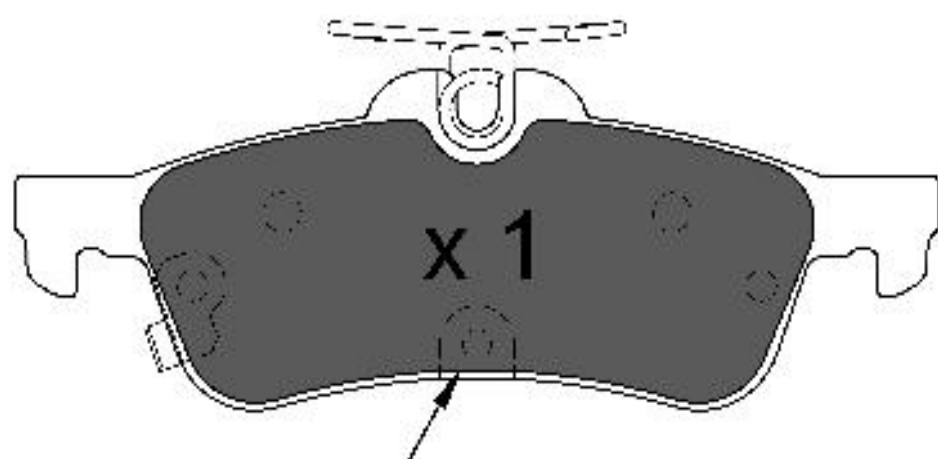

BKN - 906308 - Pastillas de Freno

- Honda
- Traseras
- Ate/Teves
- Ancho [mm]: 123
- Altura [mm]: 43,8
- Espesor [mm]: 14,5

123

123