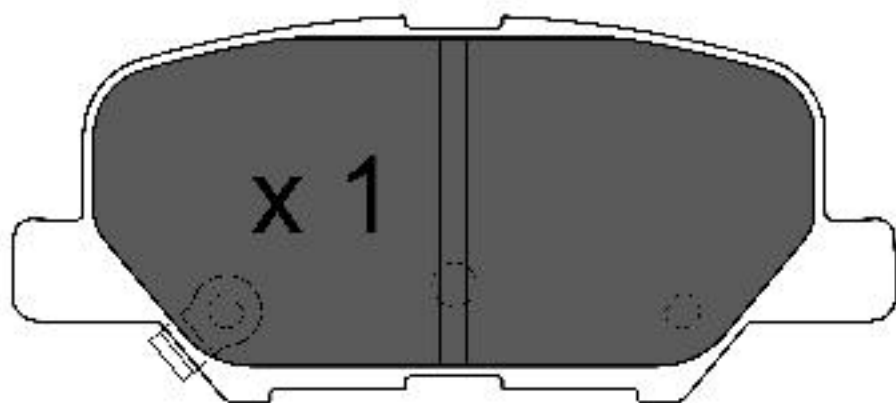

## **BKN - 906337 - Pastillas de Freno**

- Citroën / Mazda / Mitsubishi / Peugeot
- Traseras
- Akebono
- Ancho [mm]: 101
- Altura [mm]: 44
- Espesor [mm]: 15

01

15