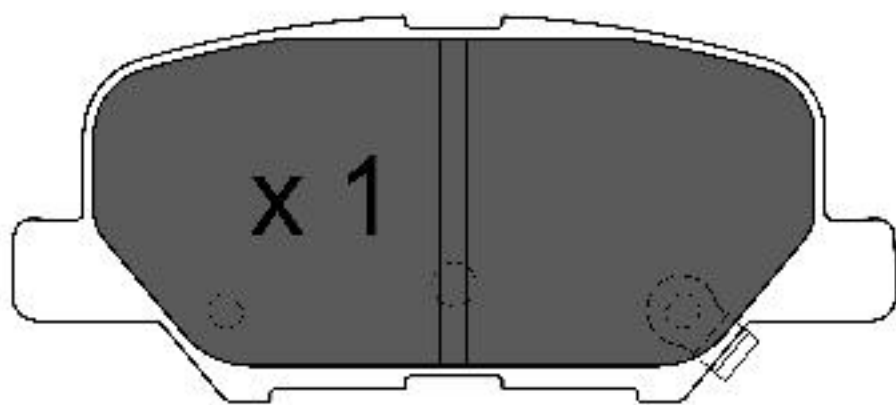

## **BKN - 906337 - Pastillas de Freno**

- Citroën / Mazda / Mitsubishi / Peugeot
- Traseras
- Akebono
- Ancho [mm]: 101
- Altura [mm]: 44
- Espesor [mm]: 15

01

15