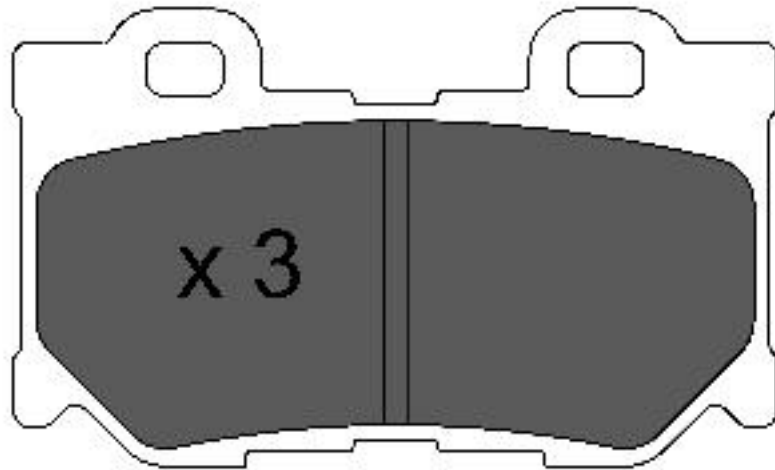

## **BKN - 906374 - Pastillas de Freno**

- Infiniti / Nissan
- Traseras
- Akebono
- Ancho [mm]: 99,8
- Altura [mm]: 59,8
- Espesor [mm]: 13,5

1

20  
00  
12

1

20  
00  
12