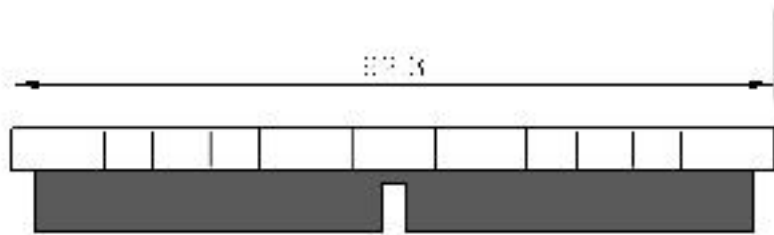

## **BKN - 906374 - Pastillas de Freno**

- Infiniti / Nissan
- Traseras
- Akebono
- Ancho [mm]: 99,8
- Altura [mm]: 59,8
- Espesor [mm]: 13,5

1

20  
00  
12

1

20  
00  
12