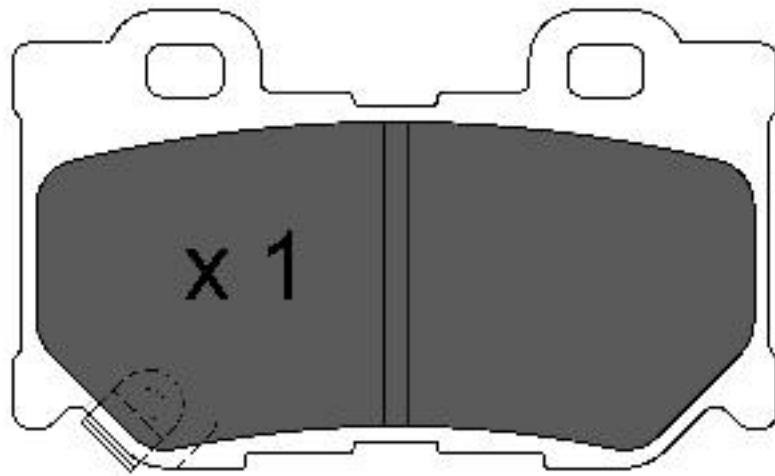

## **BKN - 906374 - Pastillas de Freno**

- Infiniti / Nissan
- Traseras
- Akebono
- Ancho [mm]: 99,8
- Altura [mm]: 59,8
- Espesor [mm]: 13,5

1

20  
00  
12

1

20  
00  
12