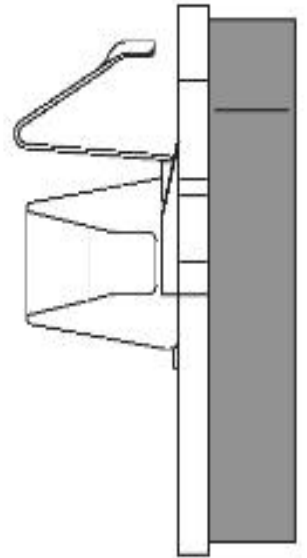

## **BKN - 906407 - Pastillas de Freno**

- Opel / Peugeot
- Ate/Teves
- Delanteras
- Ancho [mm]: 155,1
- Altura [mm]: 70,5
- Espesor [mm]: 17

x2

x2

155.1

70.5

17