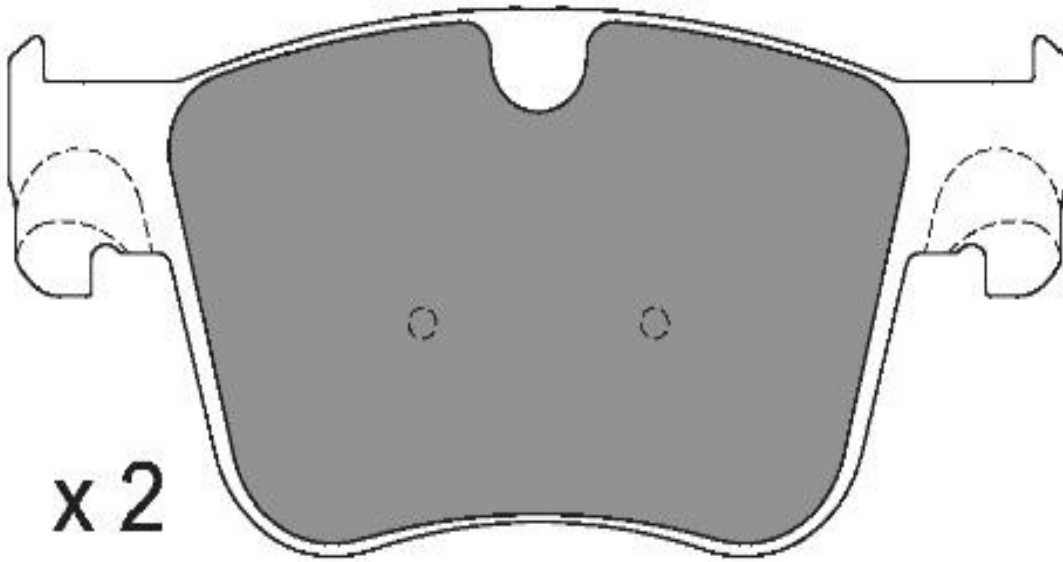

## **BKN - 906407 - Pastillas de Freno**

- Opel / Peugeot
- Ate/Teves
- Delanteras
- Ancho [mm]: 155,1
- Altura [mm]: 70,5
- Espesor [mm]: 17

x2

x2

155.1

70.5

17