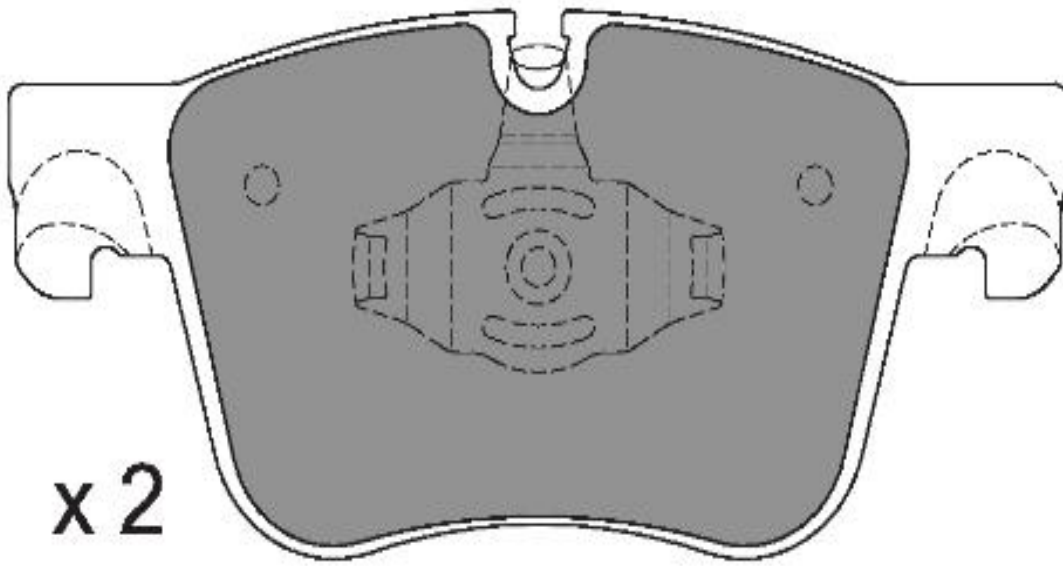

## **BKN - 906407 - Pastillas de Freno**

- Opel / Peugeot
- Ate/Teves
- Delanteras
- Ancho [mm]: 155,1
- Altura [mm]: 70,5
- Espesor [mm]: 17

x2

x2

155.1

70.5

17