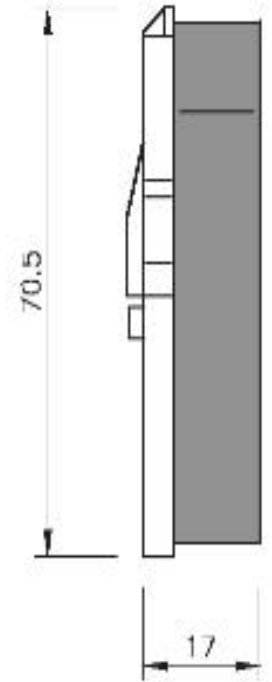

## **BKN - 906407 - Pastillas de Freno**

- Opel / Peugeot
- Ate/Teves
- Delanteras
- Ancho [mm]: 155,1
- Altura [mm]: 70,5
- Espesor [mm]: 17

x2

x2

155.1

70.5

17