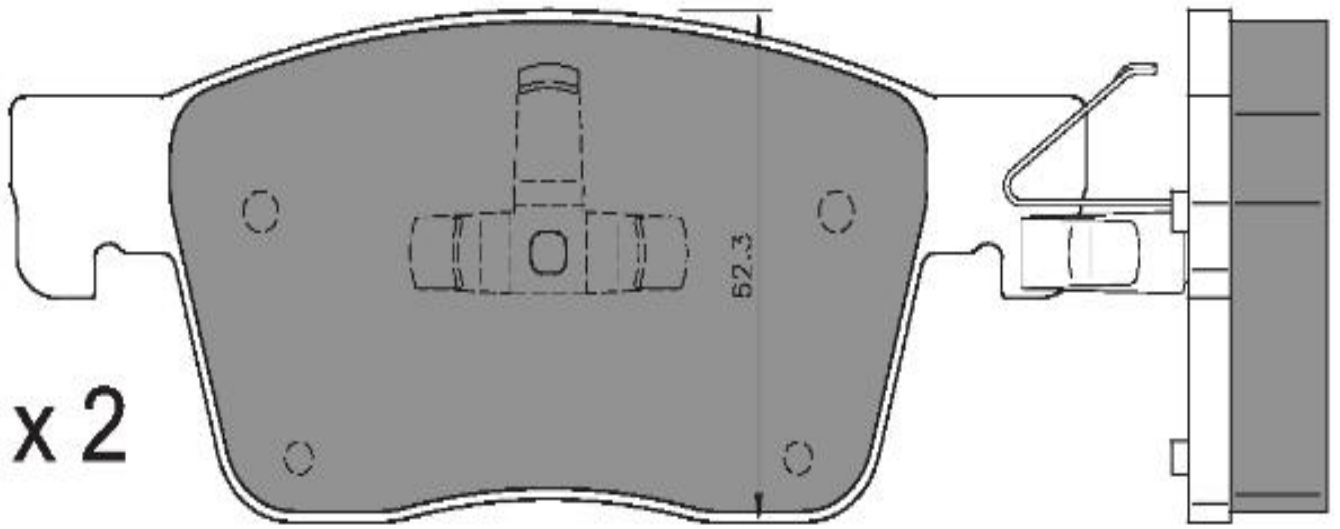

BKN - 906432 - Pastillas de Freno

- Opel
- Ate/Teves
- Delanteras
- Ancho 1 [mm]: 155,2
- Altura 1 [mm]: 62,3
- Espesor 1 [mm]: 19,5
- Ancho 2 [mm]: 155,2
- Altura 2 [mm]: 62,3
- Espesor 2 [mm]: 19,5

x 2

x 2