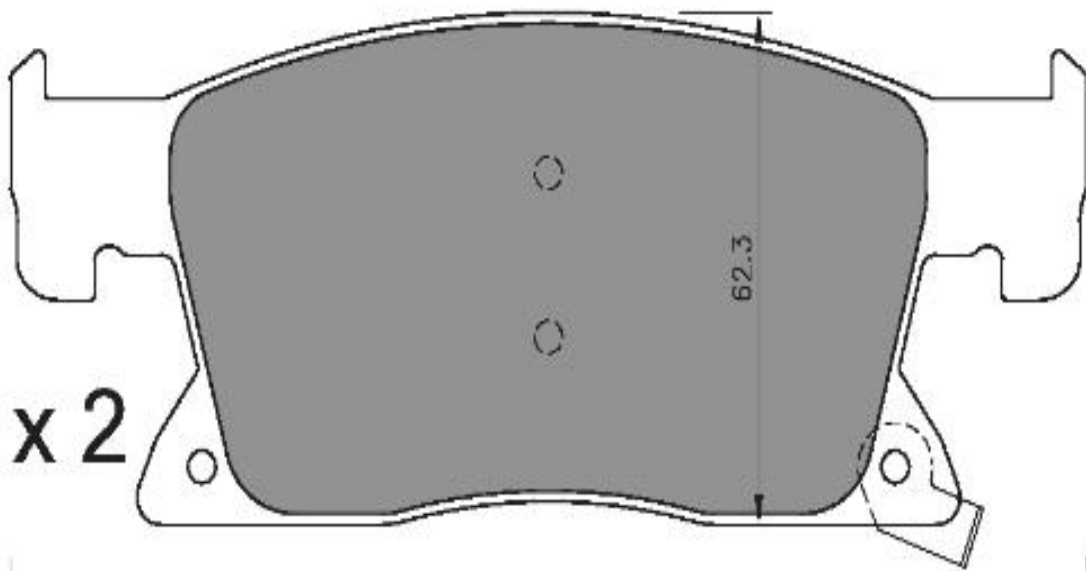

BKN - 906432 - Pastillas de Freno

- Opel
- Ate/Teves
- Delanteras
- Ancho 1 [mm]: 155,2
- Altura 1 [mm]: 62,3
- Espesor 1 [mm]: 19,5
- Ancho 2 [mm]: 155,2
- Altura 2 [mm]: 62,3
- Espesor 2 [mm]: 19,5

x 2

x 2