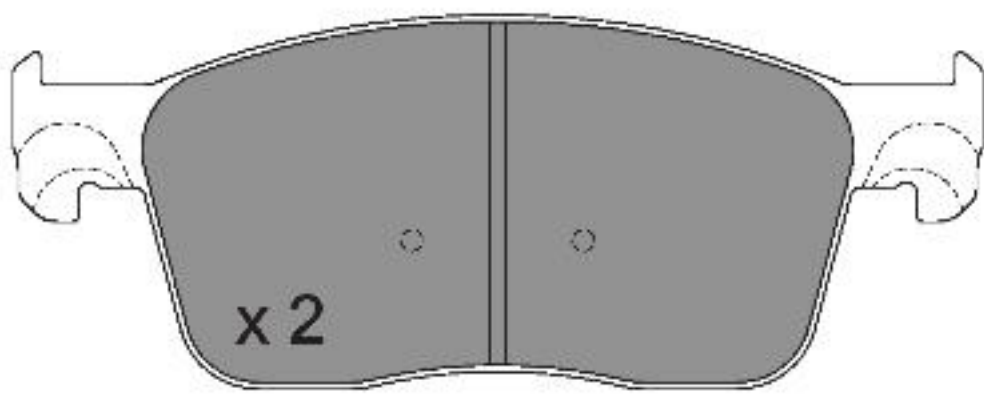

BKN - 906462 - Pastillas de Freno

- Citroën / Peugeot / Toyota
- Ate/Teves
- Delanteras
- Ancho [mm]: 180,2
- Altura [mm]: 9,4
- Espesor [mm]: 17

89.7

180.2

17.5