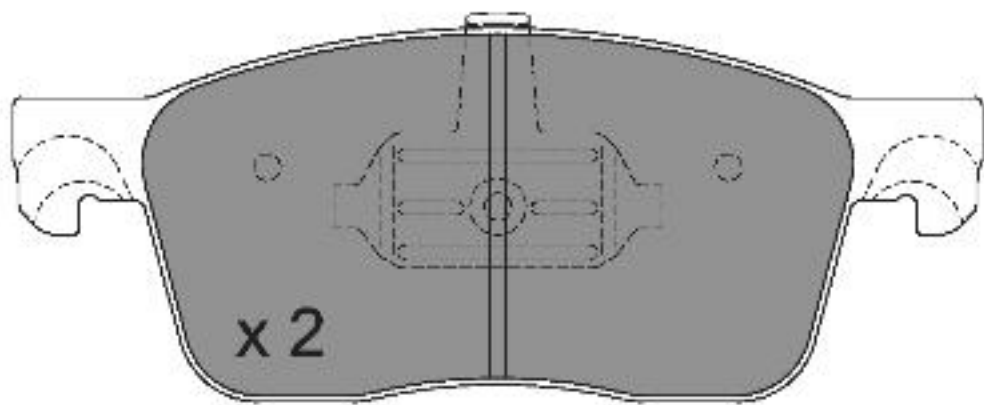

BKN - 906462 - Pastillas de Freno

- Citroën / Peugeot / Toyota
- Ate/Teves
- Delanteras
- Ancho [mm]: 180,2
- Altura [mm]: 9,4
- Espesor [mm]: 17

89.7

180.2

17.5