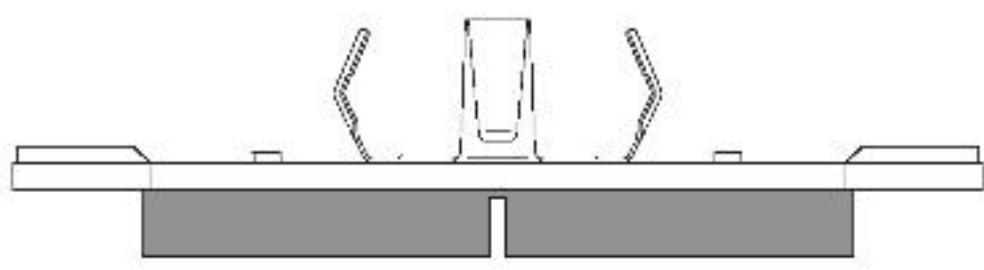

BKN - 906462 - Pastillas de Freno

- Citroën / Peugeot / Toyota
- Ate/Teves
- Delanteras
- Ancho [mm]: 180,2
- Altura [mm]: 9,4
- Espesor [mm]: 17

89.7

180.2

17.5